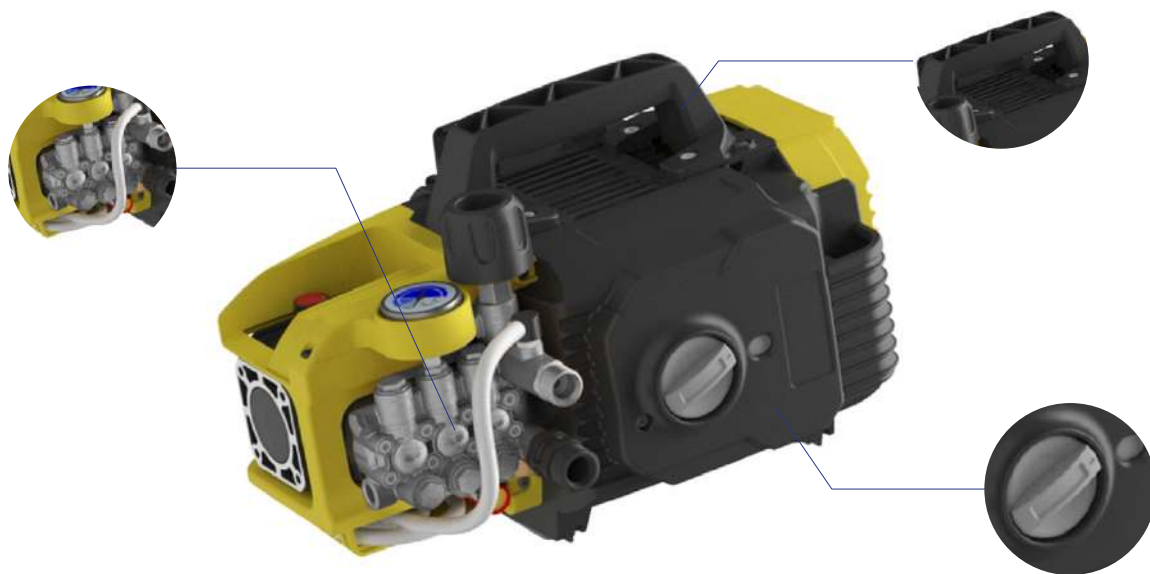

Extremadamente versátiles, los productos de la línea PRO COLD cubren las necesidades de constructores, agricultores, etc. ahorrando tiempo y esfuerzo.

Su uso intuitivo, accesorios profesionales y la extrema maniobrabilidad hacen que los productos PRO COLD sean la mejor opción en su categoría.

Construcción Agricultura Accesorios Autolavado Automotriz

VIP PRO 145

HIDROLAVADORAS DE ALTA PRESIÓN

Descripción General

- Hidrolavadora Industrial.
- Bomba Triplex con cabezal de aluminio y pistones de cerámica.
- Válvula automática By-pass.
- Descarga a presión.
- Motor de inducción monofásico con protección térmica.
- Ajuste de presión
- Manómetro
- Manguera de alta presión de 8 m.