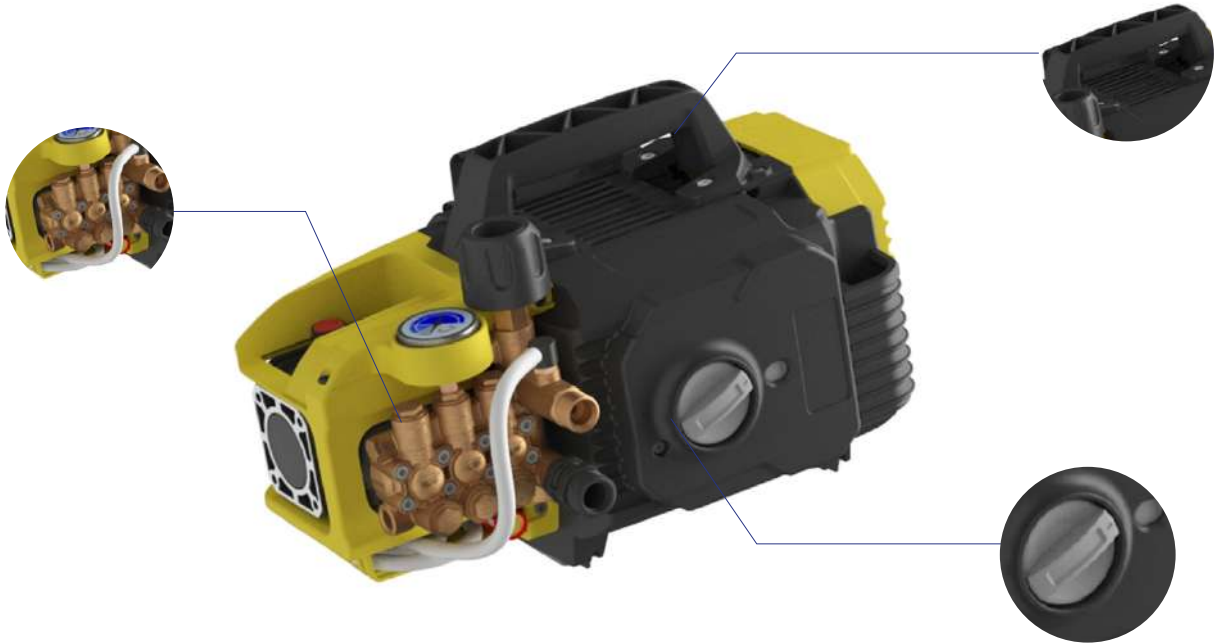

VIP PRO 150

HIDROLAVADORAS DE ALTA PRESIÓN